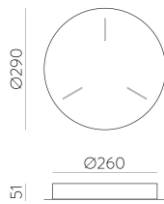

Loop

K1012051N

IMÁGENES / IMAGES / IMAGES

TIPO	TYPE	TYPE
Kit Colgante	Pendant Kit	Kit Suspension
ACABADO	FINISH	FINITION
Negro Texturado	Textured Black	Noir Texturé
MATERIAL	MATERIAL	MATIÈRE
Aluminio	Aluminium	Aluminium
DETALLES	DETAILS	DÉTAILS

MEDIDAS / MEASURES

	Length (mm)	Width (mm)	Height (mm)		Gross (Kg)	Net (Kg)
Box 1	0	0	0	Weight 1	0,00	0,00
Box 2	0	0	0	Weight 2	0,00	0,00